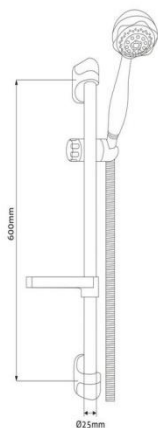

Technický list

Výrobek: Sprchová souprava, pětipolohová sprcha, nastavitelný držák, dvouzámková nerez hadice

Kód: CB900A

Distributor: MSO Trade a.s., Hodonín, CZ

Popis: Sprchová souprava se vyznačuje moderním designem, vysokou variabilitou a především umožňuje téměř libovolnou kombinaci s příslušenstvím sprchového programu. Sprchový set obsahuje pětipolohovou ruční sprchovou hlavici, stavitelný držák, dvouzámkovou nerezovou připojovací hadici 150 cm a mýdlenku.

Materiál jednotlivých dílů: nerez/plast/chrom/satin

Rozměr hlavice: ø 9,5 cm

Funkce sprchy:

- fast clean: systém snadného očištění od usazenin vodního kamene
- water saver: systém pro úsporu vody při sprchování
- anti-twist: systém proti překroucení
- spray, masáž, mlha, spray & masáž, spray & mlha

Nákres:

CB 900A

Obrázek:

Upozornění: Pro těsnění závitů doporučujeme použít pouze tyto těsnící materiály: teflonová páska, těsnící vlákno typu LOCTITE nebo těsnící tmel. Ostatní těsnící materiály nejsou pro tento typ výrobků přípustné.