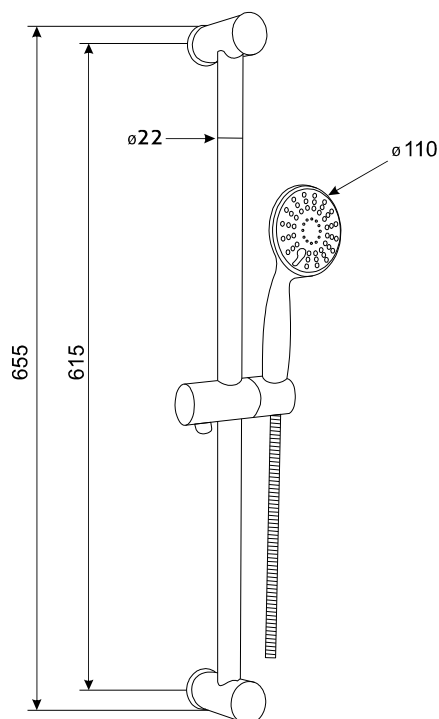

Technický list

Výrobek: Sprchová souprava, třípolohová sprcha, šedostříbrná hadice

Kód: CB900W

Distributor: MSO Trade a.s., Hodonín, CZ

Popis: Sprchová souprava se vyznačuje moderním designem, vysokou variabilitou a především umožňuje téměř libovolnou kombinaci s příslušenstvím sprchového programu. Sprchový set obsahuje ruční sprchovou hlavici s jednou polohou, stavitelný držák a šedostříbrnou hadici o délce 150 cm. Hadice se montuje mezi baterii a sprchovou hlavici.

Materiál jednotlivých dílů: nerez/plast/chrom

Rozměr hlavice: $\varnothing$ 11 cm

Funkce sprchy:

- fast clean: systém snadného očištění od usazenin vodního kamene
- water saver: systém pro úsporu vody při sprchování
- anti-twist: systém zabraňující překroucení hadice
- masáž, spray, spray a masáž

Nákres:

Obrázek: