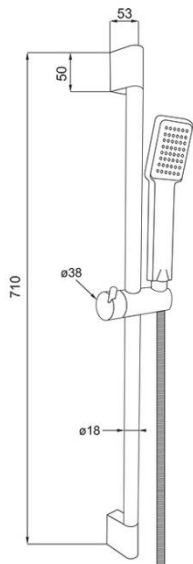

Technický list

Výrobek: Sprchová souprava, jednopolohová sprcha, šedostříbrná hadice

Kód: CB900D

Distributor: MSO Trade a.s., Hodonín, CZ

Popis: Sprchová souprava se vyznačuje moderním designem, vysokou variabilitou a především umožňuje téměř libovolnou kombinaci s příslušenstvím sprchového programu. Sprchový set obsahuje ruční sprchovou hlavici s jednou polohou, stavitelný držák a šedostříbrnou hadici o délce 150 cm. Hadice se montuje mezi baterii a sprchovou hlavici.

Materiál jednotlivých dílů: nerez/plast/chrom

Rozměr hlavice: $\varnothing$ 6x7,5 cm

Funkce sprchy:

- fast clean: systém snadného očištění od usazenin vodního kamene
- water saver: systém pro úsporu vody při sprchování
- anti-twist: systém proti překroucení hadice
- spray

Nákres: