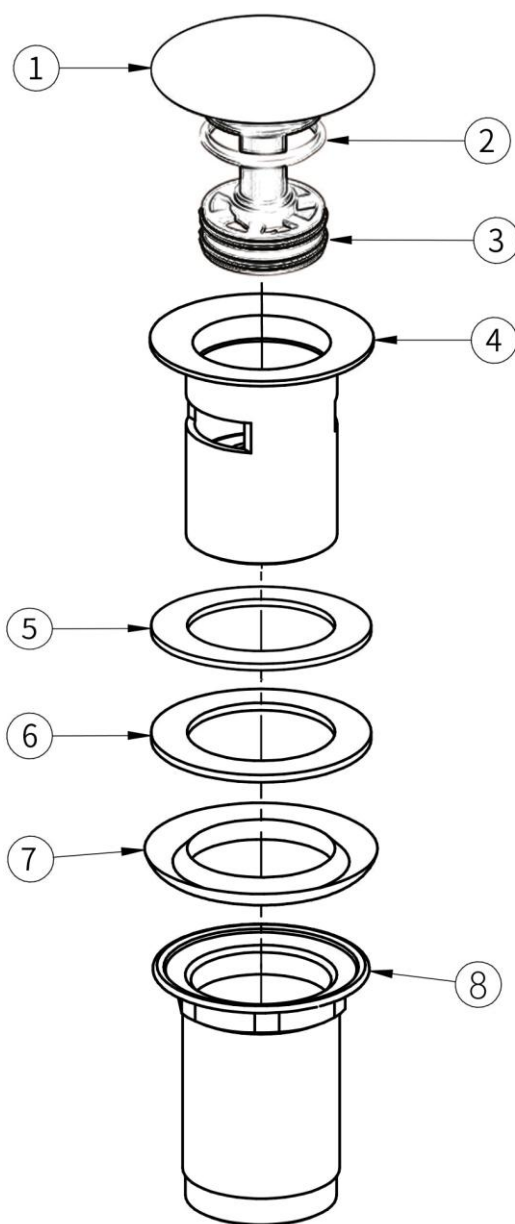

TECHNICKÝ LIST – MONTÁŽNÍ NÁVOD

TECHNICKÝ LIST – MONTÁŽNY NÁVOD

CZ

Uzavírací výpuště se sítkem CLIC-CLAC ø 5/4" celokovová chromovaná s přepadem

SK

Uzatváracia výpušť so sítkom CLIC-CLAC ø 5/4" celokovová chrómovaná s prepadom

CZ

1. Horní díl zátky
2. Těsnění
3. Dvojité těsnění
4. Aretační díl
5. Těsnění
6. Těsnění
7. Těsnění
8. Matice

SK

1. Horný diel zátky
2. Tesnenie
3. Dvojité tesnenie
4. Aretačný diel
5. Tesnenie
6. Tesnenie
7. Tesnenie
8. Matica