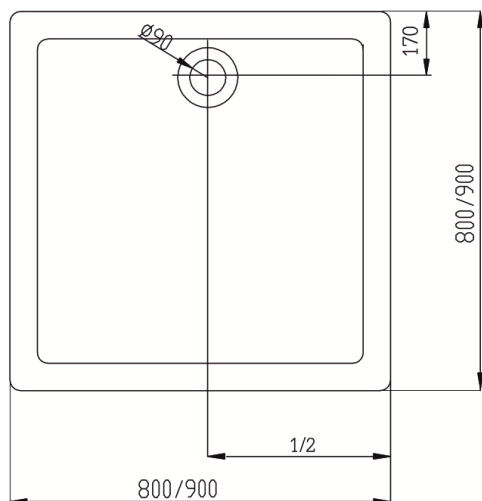

Technický list

Výrobek: Čtvercová sprchová vanička, keramická.

Kód: CV34X, CV77X

Distributor: MSO Trade a.s., Hodonín, CZ

Popis: Sprchové vaničky jsou podstatnou součástí sprchových koutů a svým designem a kvalitou zpracování mohou výrazně ovlivnit celkový dojem ze sprchového koutu.

Materiál:

Tělo: keramika

Rozměrový náčrtek:

Obrázek: