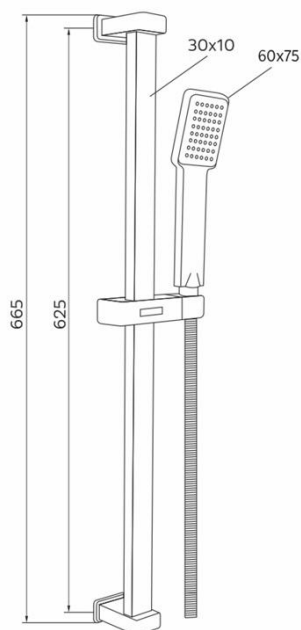

Technický list

Výrobek: Sprchová souprava, jednopoložová sprcha, posuvný držák, dvouzamková hadice

Kód: CB900J

Distributor: MSO Trade a.s., Hodonín, CZ

Popis: Sprchová souprava se vyznačuje moderním designem, vysokou variabilitou a především umožňuje téměř libovolnou kombinaci s příslušenstvím sprchového programu. Sprchový set obsahuje ruční sprchovou hlavici s jednou polohou, stavitelný držák a dvouzamkovou nerez hadici o délce 150 cm. Hadice se montuje mezi baterii a sprchovou hlavici.

Materiál jednotlivých dílů: nerez/plast/chrom

Rozměr hlavice: ø 6x7,5 cm

Funkce sprchy:

- fast clean: systém snadného očištění od usazenin vodního kamene
- water saver: systém pro úsporu vody při sprchování
- anti-twist: systém proti překroucení hadice
- spray

Nákres: